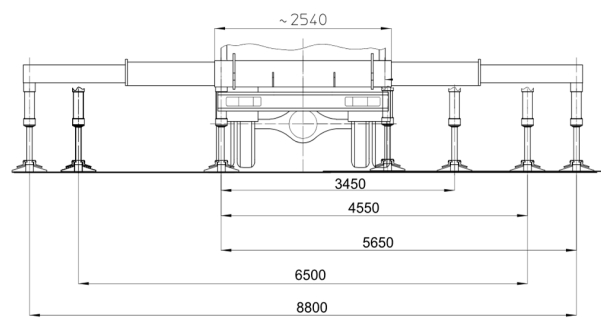

modello

TJJ 54 PIATTAFORMA AEREA

CENTRO PRENOTAZIONI
0421 290573

GV3.it **MinoEdge**