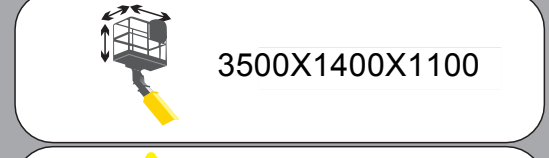

modello

TJJ 54 PIATTAFORMA AEREA

CENTRO PRENOTAZIONI
0421 290573

GV3.it **MinoEdge**