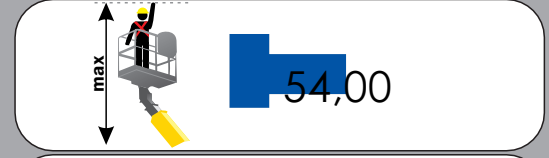

modello

TJJ 54 PIATTAFORMA AEREA

CENTRO PRENOTAZIONI
0421 290573

GV3.it **MinoEdge**