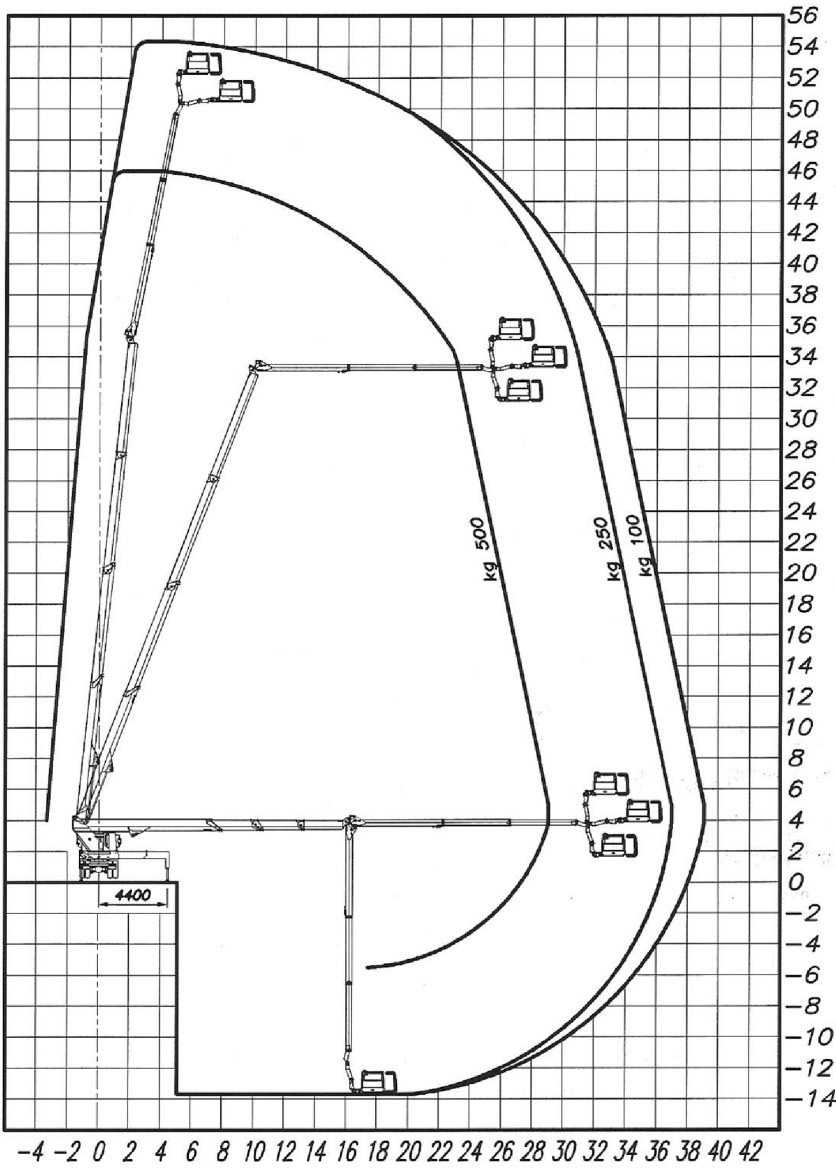

modello

TJJ 54 PIATTAFORMA AEREA

CENTRO PRENOTAZIONI
0421 290573

GV3.it **MinoEdge**