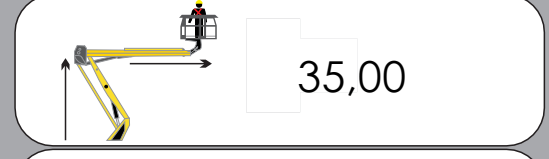

modello

TJJ 54 PIATTAFORMA AEREA

CENTRO PRENOTAZIONI
0421 290573

GV3.it **MinoEdge**