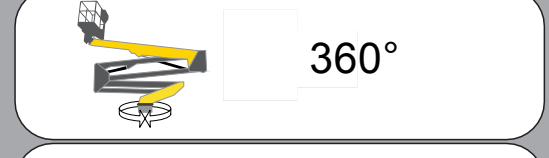

modello

TJJ 54 PIATTAFORMA AEREA

CENTRO PRENOTAZIONI
0421 290573

GV3.it **MinoEdge**