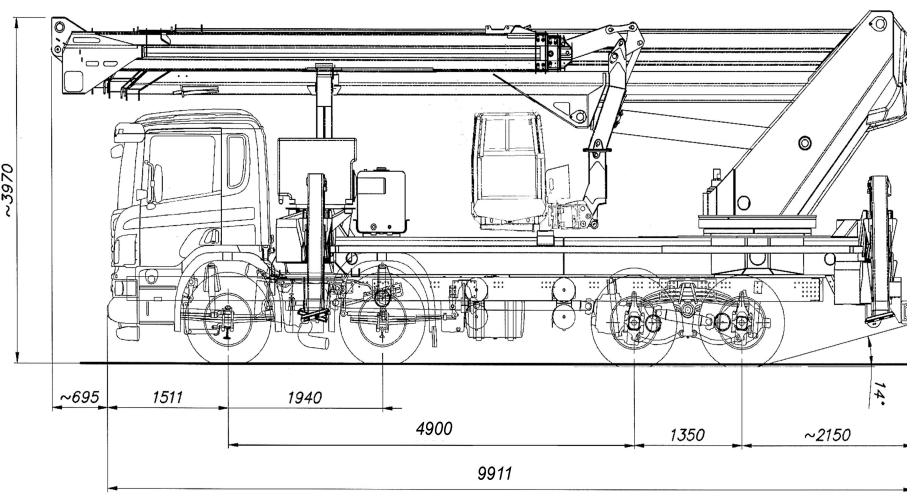

modello

TJJ 54 PIATTAFORMA AEREA

CENTRO PRENOTAZIONI
0421 290573

GV3.it **MinoEdge**