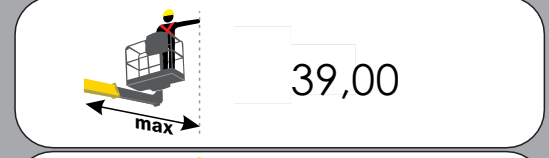

modello

TJJ 54 PIATTAFORMA AEREA

CENTRO PRENOTAZIONI
0421 290573

GV3.it **MinoEdge**