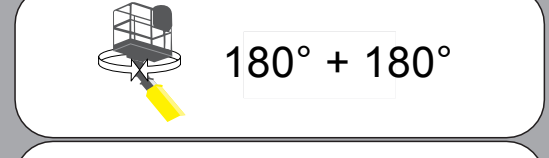

modello

TJJ 54 PIATTAFORMA AEREA

CENTRO PRENOTAZIONI
0421 290573

GV3.it **MinoEdge**