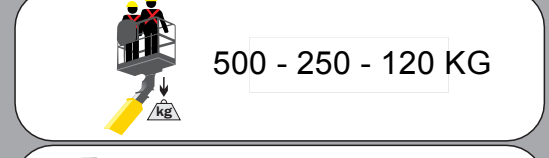

modello

TJJ 54 PIATTAFORMA AEREA

CENTRO PRENOTAZIONI
0421 290573

GV3.it **MinoEdge**