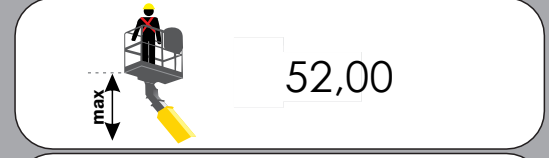

modello

TJJ 54 PIATTAFORMA AEREA

CENTRO PRENOTAZIONI
0421 290573

GV3.it **MinoEdge**