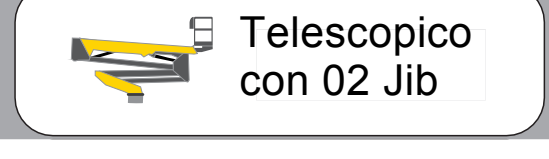

modello

TJJ 54 PIATTAFORMA AEREA

CENTRO PRENOTAZIONI
0421 290573

GV3.it **MinoEdge**